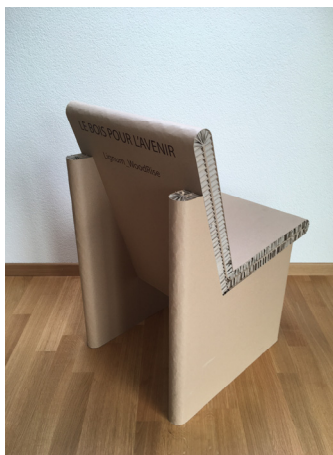

## Chaises en carton Woodrise

Réalisées pour Woodrise, l'événement de 4 jours qui a eu lieu en janvier 2019 à Genève, ces chaises entièrement en carton sauront aménager une espace libre en salle de conférence.

- Contenu :** 25 chaises
- Montage :** Aucun montage requis
- Démontage :** Aucun démontage requis
- Utilisation :** Intérieure uniquement
- Surface nécessaire :** Libre selon configuration choisie et leur nombre
- Dimensions :** Largeur 45 cm ; profondeur 56 cm ; hauteur 77 cm
- Transport :** Remorque de l'Office romande Lignum. Voiture selon le nombre.
- Lieu de stockage :** Le Mont-sur-Lausanne