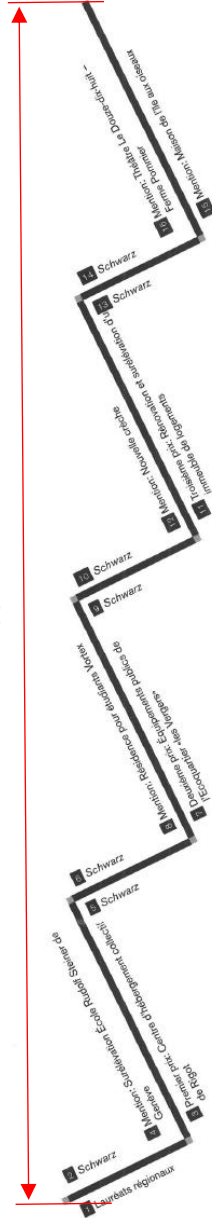

Lauréats régionaux et mentions

MOBILITÄT

S: Titel: Lauréats régionaux	TAFEL 35
B: Premier prix: Centre d'habonnement collectif de Rogot	TAFEL 36
S: Schwarze Fläche	TAFEL 37
B: Deuxième prix: Equipements publics de l'écoquartier "des Vergères"	TAFEL 38
S: Schwarze Fläche	TAFEL 39
B: Troisième prix: Renovation et surélévation d'un immeuble de logements	TAFEL 40
S: Schwarze Fläche	TAFEL 41
B: Mention: Maison de l'île aux oiseaux	TAFEL 42

4280 mm