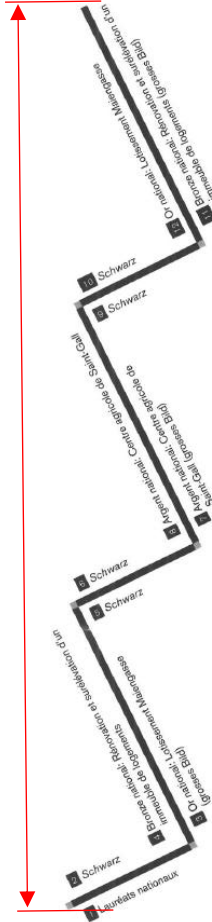

MOBILITÄT

S: Logo: PRIX	TAFEL 7
B: Informationen zum Prix Lignum 2021	TAFEL 8
S: Logo: LIGNUM	TAFEL 9
B: Ausstellungstafel Region West	TAFEL 10
B: Logos: PRIX LIGNUM	TAFEL 11
S: Logo: PRIX	TAFEL 12
B: Sponsoren und Partner	TAFEL 13
S: Logo: LIGNUM	TAFEL 14

3120 mm